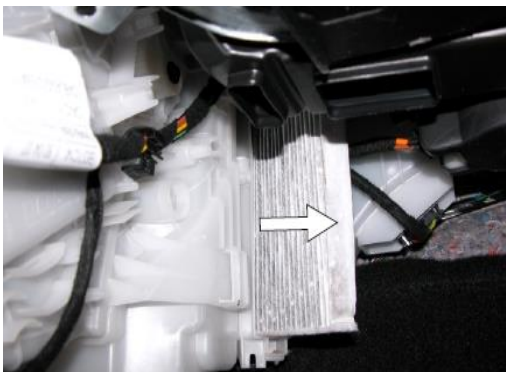

ΦΙΛΤΡΑ ΑΕΡΟΣ ΚΑΜΠΙΝΑΣ – ΟΔΗΓΙΕΣ ΤΟΠΟΘΕΤΗΣΗΣ ΣΤΟ ΑΥΤΟΚΙΝΗΤΟ /
AIR CABIN FILTER – MOUNTING INSTRUCTIONS

CF-138/C

ΕΦΑΡΜΟΓΕΣ – APPLICATIONS

ALFA ROMEO Mito

FIAT Punto III/Grande Punto

OPEL Corsa-D

1. Το φίλτρο βρίσκεται κάτω από το ντουλαπάκι /
Filter is located under the glove compartment

2. Αφαιρέστε την ταπετσαρία /
Remove the upholstery panel

3. Αφαιρέστε το περίβλημα / Remove the housing

4. Απαλά αφαιρέστε το παλιό φίλτρο, τοποθετήστε το καινούργιο και ακολουθήστε ανάποδα τις παραπάνω διαδικασίες / Gently remove the old filter, put in the new one and carry out the opposite to all the previously mentioned operations in the reversed order