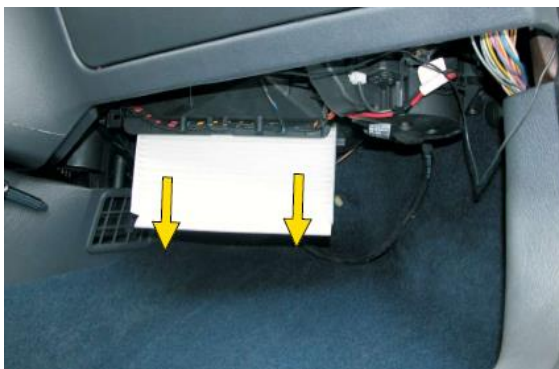

ΦΙΛΤΡΑ ΑΕΡΟΣ ΚΑΜΠΙΝΑΣ – ΟΔΗΓΙΕΣ ΤΟΠΟΘΕΤΗΣΗΣ ΣΤΟ ΑΥΤΟΚΙΝΗΤΟ /
AIR CABIN FILTER – MOUNTING INSTRUCTIONS

CF-70

ΕΦΑΡΜΟΓΕΣ – APPLICATIONS
PEUGEOT Partner I

1. Το φίλτρο βρίσκεται κάτω από το ντουλαπάκι /
The filter is located under the glove compartment

2. Χαλαρώστε τη βίδα και αφαιρέστε την
ταπετσαρία του φίλτρου / Loosen the screw and
remove the upholstery panel

3. Αφαιρέστε το κάλυμμα από το θάλαμο του φίλτρου / Remove the cover from the filter chamber

4. Απαλά αφαιρέστε το παλιό φίλτρο, τοποθετήστε το καινούργιο και ακολουθήστε ανάποδα τις παραπάνω διαδικασίες / Gently remove the old filter, put in the new one and carry out the opposite to all the previously mentioned operations in the reversed order